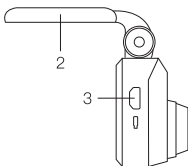

3. Zadní USB port kamery

Funkce tlačítek

- **Tlačítko zapnutí/vypnutí**

Tlačítko stiskněte na 2 vteřiny, kamera se zapne nebo vypne

- **Tlačítko Menu/Zpět/Urgentní záznam**

V režimu náhledu, stiskněte toto tlačítko pro vstup nebo ukončení souborového nastavení. Automobilová kamera automaticky spustí záznam po ukončení režimu nastavení.

V režimu videa, stiskem tohoto tlačítka vstoupíte do urgentního záznamu videa, soubor bude uzamčen a chráněn proti přepisu.

V režimu přehrávání stiskem tohoto tlačítka se vrátíte zpět a ukončíte přehrávání.

- **Kamera/Ztišit/Tlačítko Nahoru**

V režimu náhledu stiskem tohoto tlačítka můžete přepínat mezi režimy kamery; a v režimu fotografování stiskem vytvoříte fotografii.

V Menu nebo v režimu náhledu stiskem tohoto tlačítka můžete vybrat funkce.

V režimu přehrávání stiskem tohoto tlačítka se vrátíte zpět a ukončíte přehrávání.

- **Přehrávání/Ztišit/Tlačítko Dolu**