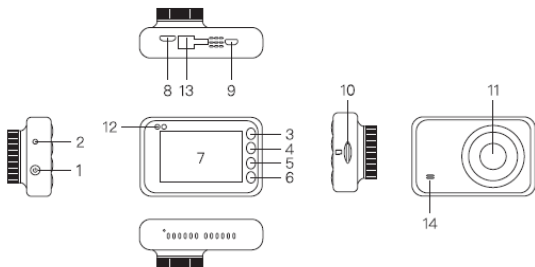

# Popis kamery

- **Čelní panel**

- |                              |                           |
|------------------------------|---------------------------|
| 1. Zapnutí/Vypnutí           | 2. Reset                  |
| 3. Menu/Zpět/Urgentní záznam | 4. Závěrka/Nahoru         |
| 5. Přehrávání/Dolu/Ztišit    | 6. Záznam videa/ OK/Pauza |
| 7. Displej                   | 8. Zadní rozhraní kamery  |
| 9. Mikro USB/Napájení        | 10. Slot TF karty         |
| 11. Objektiv                 | 12. LED kontrolka         |
| 13. Připojení stojáčku       | 14. Reproduktor           |