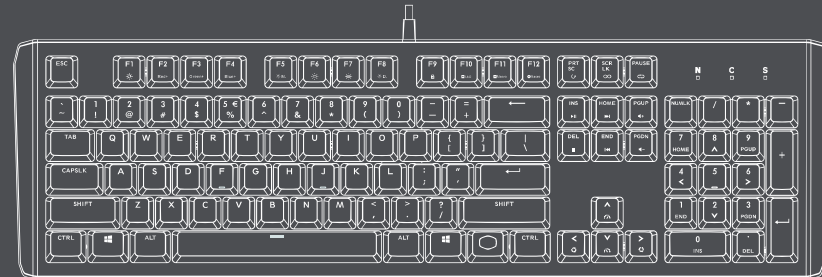

Obsah balení

- CK550 Herní klávesnice
- Stručná příručka

○ = FN

CZ

FN + ESC = Výchozí profil

FN + E = Resetovat vše do výchozího nastavení
FN + R = Resetovat profil do výchozího nastavení

FN + F1 = Rychlý výběr / Cyklus 9 barev a režimů
FN + F2 = Úrovně červené barvy (0-9)
FN + F3 = Úrovně zelené barvy (0-9)
FN + F4 = Úrovně modré barvy (0-9)

FN + F5 = Režim cyklu LED podsvícení
FN + F6 = Světelné efekty na popředí
FN + F7 = Světelné efekty na pozadí
FN + F8 = Demo režim podsvícení

FN + F9 = Zámek Windows / zámek klávesnice
FN + F10 = Záznam LED podsvícení
FN + F11 = Záznam makra
FN + F12 = Smazání makra

FN + PRT SC = Jedna smyčka makra
FN + SCR LK = Nekonečná smyčka makra
FN + PAUSE = Opakování makra

FN + 1 = Profil 1
FN + 2 = Profil 2
FN + 3 = Profil 3
FN + 4 = Profil 4

FN + Page Up = Zvýšení hlasitosti
FN + Page Down = Snížení hlasitosti

FN + INS = Přehrávání / Pauza
FN + HOME = Následující skladba
FN + DEL = Stop
FN + END = Předchozí skladba

FN + NAHORU / DOLU klávesové šípky:
Zrychlení / zpomalení světelných efektů LED

FN + DOLEVA / DOPRAVA klávesové šípky:
Přepínání směru světelných efektů